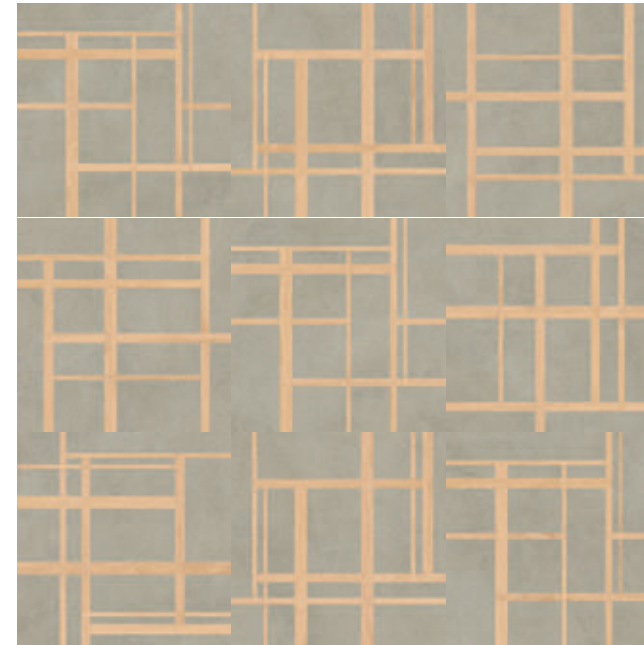

GRAPHICS 120x120

HSO 3 Combination Vegetale Rett.

3 Facce / Design 120x120 . 48"x48"

Prodotto con 3 diverse grafiche confezionate in modo casuale.
Si consiglia una posa "random" delle diverse facce.

Produced with 3 different patterns, packaged at random.
We recommend a random installation of the different pattern.

Hergestellt in 3 verschiedenen Mustern, die nach dem
Zufallsprinzip verpackt werden.
Eine zufällige Verlegung der verschiedene Grafik Oberflächen wird
empfohlen.

Produit offrant 3 graphismes emballés de façon aléatoire.
Nous conseillons une pose aléatoire des différentes faces.