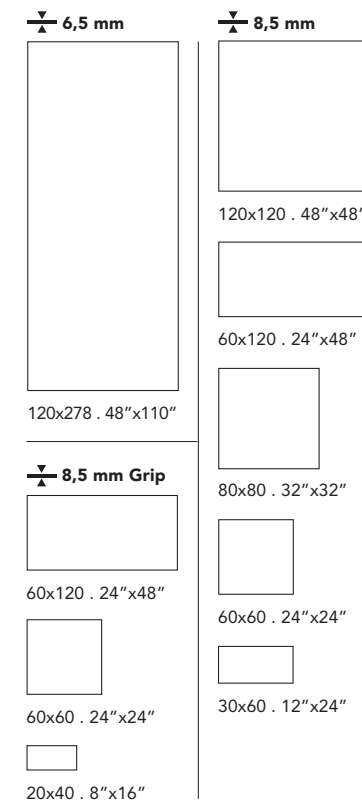

Sensoria

120x278 120x120 60x120 80x80 60x60 30x60 20x40

Gres porcellanato a tutta massa
Through-body porcelain tile
Durchgefärbtes Feinsteinzeug
Le grès cérame pleine masse
Gruppo Bla UNI EN 14411_G

LOW

UN EN ISO 10545.12:
RESISTANT

UNI EN ISO 10545.13: **GA**
UNI EN ISO 10545.14: **5**

EN 16165
Annex B: **R10 (6,5 mm-8,5 mm)**
Annex B: **R11 (8,5 mm Grip)**
EN 16165
Annex A: **B (6,5 mm-8,5 mm)**
Annex A: **C (8,5 mm Grip)**
ANSI A326.3:2022
(DCOF): **≥0,42**
BCRA: **>0,40**

Packaging 6,5 mm

Sizes		Pieces	Mq.	Kg.	Tare Size	Dimension
120x278	cassa light	7	23,35	486,49	100	292x141xh.25
120x278	cassa	20	66,72	1234,27	130	292x141xh.36
120x278	cavalletto heavy	40	133,44	2250,00	100	288x74xh.145

Packaging 8,5 mm

Sizes		Pieces	Mq.	Kg.	Boxes	Mq.	Kg.
120x278		1	3,336	55,21	-	-	-
120x120	(Pallet 122x122 cm)	1	1,44	28,30	38	54,72	1105,25
120x120	combination	1	1,44	28,30	38	54,72	1105,25
60x120		2	1,44	28,30	32	46,08	925,47
60x120	touch	2	1,44	28,30	32	46,08	925,47
80x80		2	1,28	25,15	44	56,32	1126,69
60x60		4	1,44	25,00	40	57,60	1020,00
30x60		7	1,26	24,76	40	50,40	1010,36
20x40		15	1,20	21,12	45	54,00	970,40
7,5x60	battiscopa	14	8,40 ml.	-	-	-	-
7x80	battiscopa	10	8,00 ml.	-	-	-	-
7x120	battiscopa	6	7,20 ml.	-	-	-	-
10x40	battiscopa	20	8,00 ml.	-	-	-	-
16,5x30	elemento a L monolitico	8	2,40 ml.	-	-	-	-
33x60	gradone lineare	4	-	-	-	-	-
33x120	gradone lineare	2	-	-	-	-	-
33x60	gradone angolare	4	-	-	-	-	-
33x120	gradone angolare	2	-	-	-	-	-