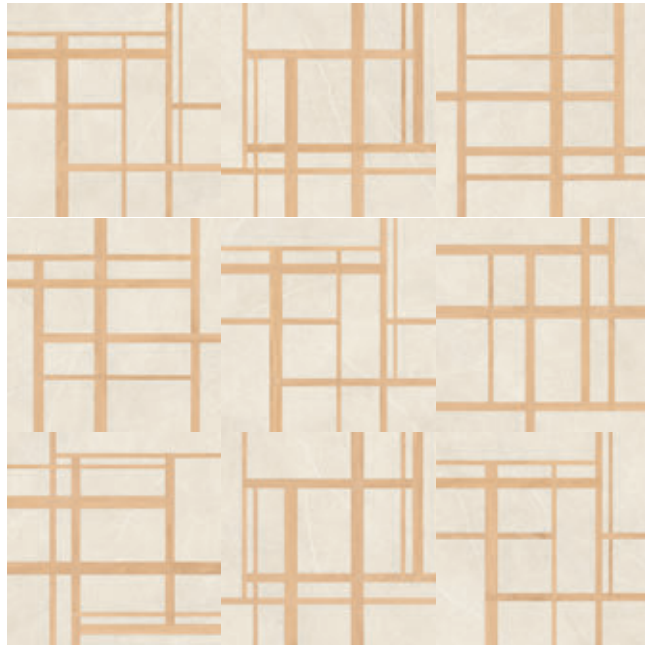

Sensoria

120x278 120x120 60x120 80x80 60x60 30x60 20x40

GRAPHICS 120x120

HSO 10 Combination Puro Rett.

3 Facce / Design 120x120 . 48"x48"

Prodotto con 3 diverse grafiche confezionate in modo casuale.
Si consiglia una posa "random" delle diverse facce.

Produced with 3 different patterns, packaged at random.
We recommend a random installation of the different pattern.

Hergestellt in 3 verschiedenen Mustern, die nach dem
Zufallsprinzip verpackt werden.
Eine zufällige Verlegung der verschiedene Grafik Oberflächen wird
empfohlen.

Produit offrant 3 graphismes emballés de façon aléatoire.
Nous conseillons une pose aléatoire des différentes faces.